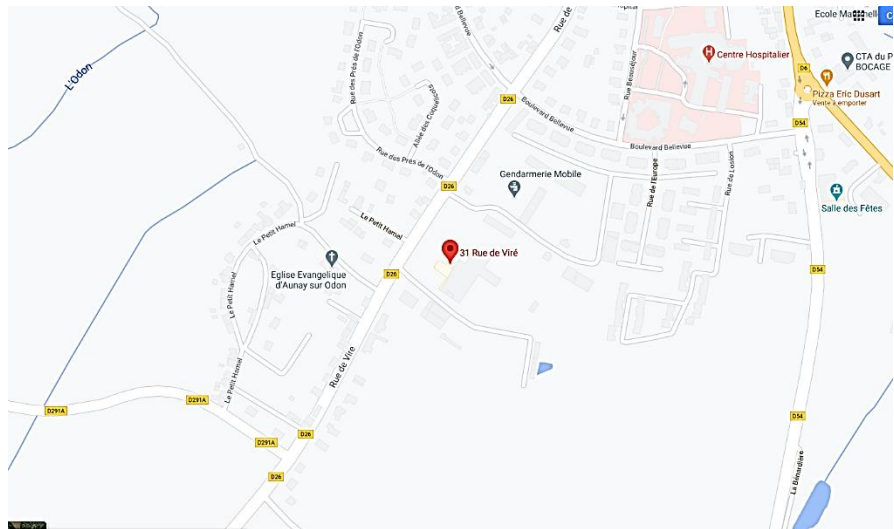

Site d'AUNAY SUR ODON

Adresse : 31 Rue de Vire 14260 AUNAY SUR ODON

Téléphone : 02 31 68 88 65 – **Mail :** letape-vire@letape-emploi.fr

Situation : L'Étape se situe dans le bureau des partenaires à la Maison des services au public.