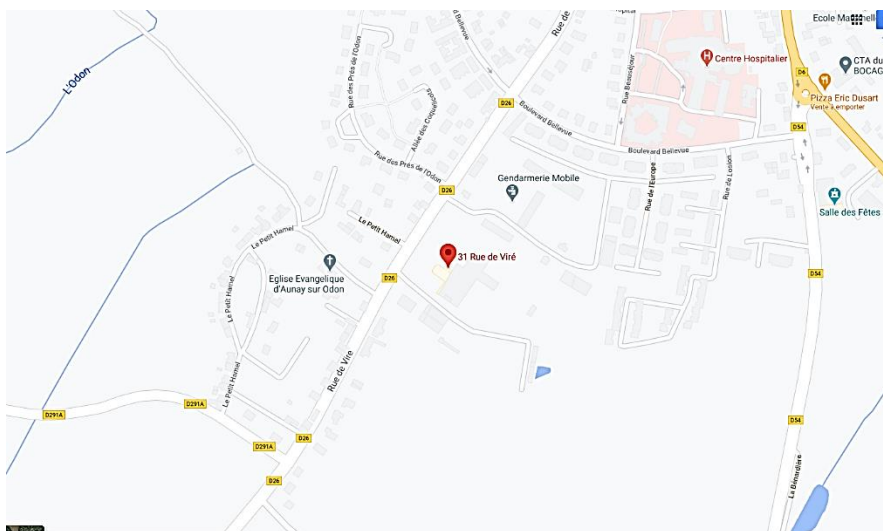

## Site d'AUNAY SUR ODON

**Adresse :** 31 Rue de Vire 14260 AUNAY SUR ODON

**Téléphone :** 02 31 68 88 65 – **Mail :** letape-vire@letape-emploi.fr

**Situation :** L'Étape se situe dans le bureau des partenaires à la Maison des services au public.