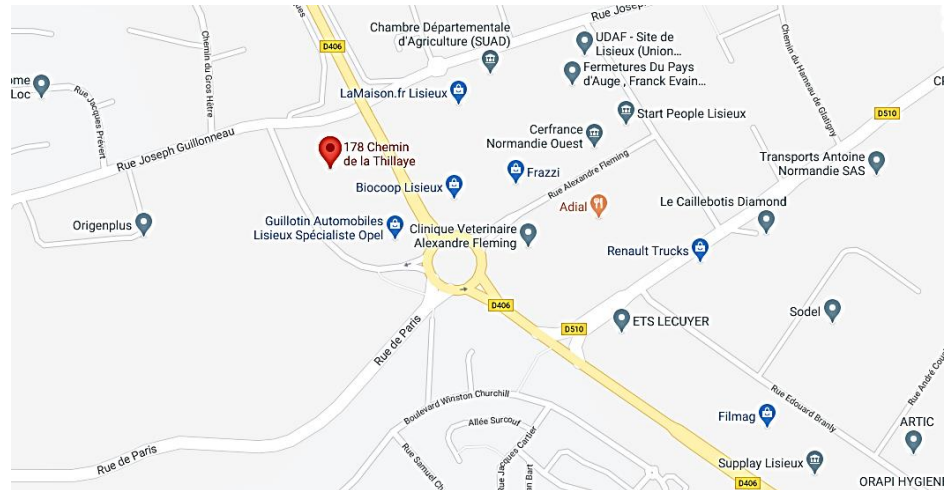

**Adresse :** 178 Chemin de la Tillaye 14100 LISIEUX

**Téléphone :** 02 31 68 88 65 – **Mail :** [letape-vire@letape-emploi.fr](mailto:letape-vire@letape-emploi.fr)

**Situation :** L'Étape se situe derrière le garage Opel Guillotin, derrière KPMG, la façade est rouge.

**Modalités de stationnement :** parking gratuit

**Moyens d'accès :** Astrobus, ligne L001E, arrêt à 50 mètres

**Accessibilité aux personnes handicapées :**

Téléphoner la veille de votre rendez-vous pour favoriser votre accueil