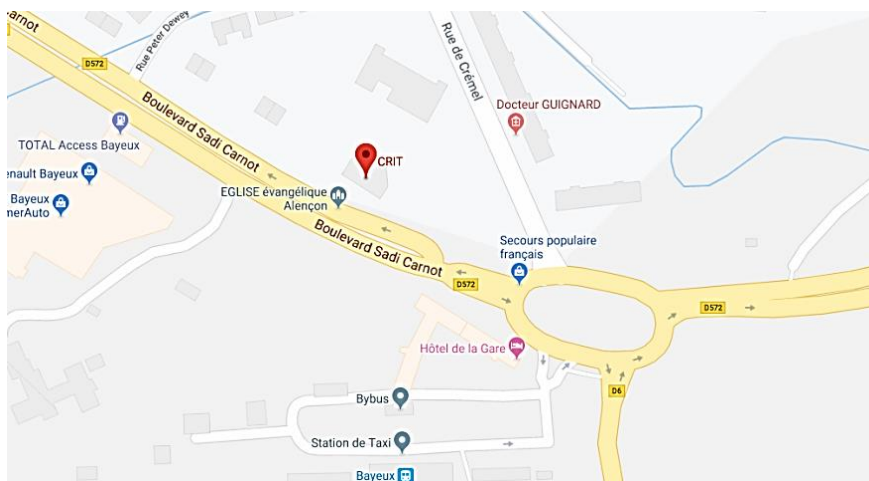

Adresse : 41-43 Boulevard Sadi Carnot 14400 BAYEUX

Téléphone : 02 31 68 88 65 – **Mail :** letape-vire@letape-emploi.fr

Situation : L'Étape se trouve dans les locaux de l'AIB. Au rond-point d'Ornano, prendre la direction de St Lô, Le Mollay Littray ; le local est à droite en face de l'hôtel Bar Brasserie de la Gare.

Modalités de stationnement : dans la rue, parking gratuit à 100 mètres, parking payant à 500 mètres.

Moyens d'accès : Gare à 450 mètres – Bus à 100 mètres : Bus Vert, ligne 30-70-74 et Bybus, ligne 1-2-3